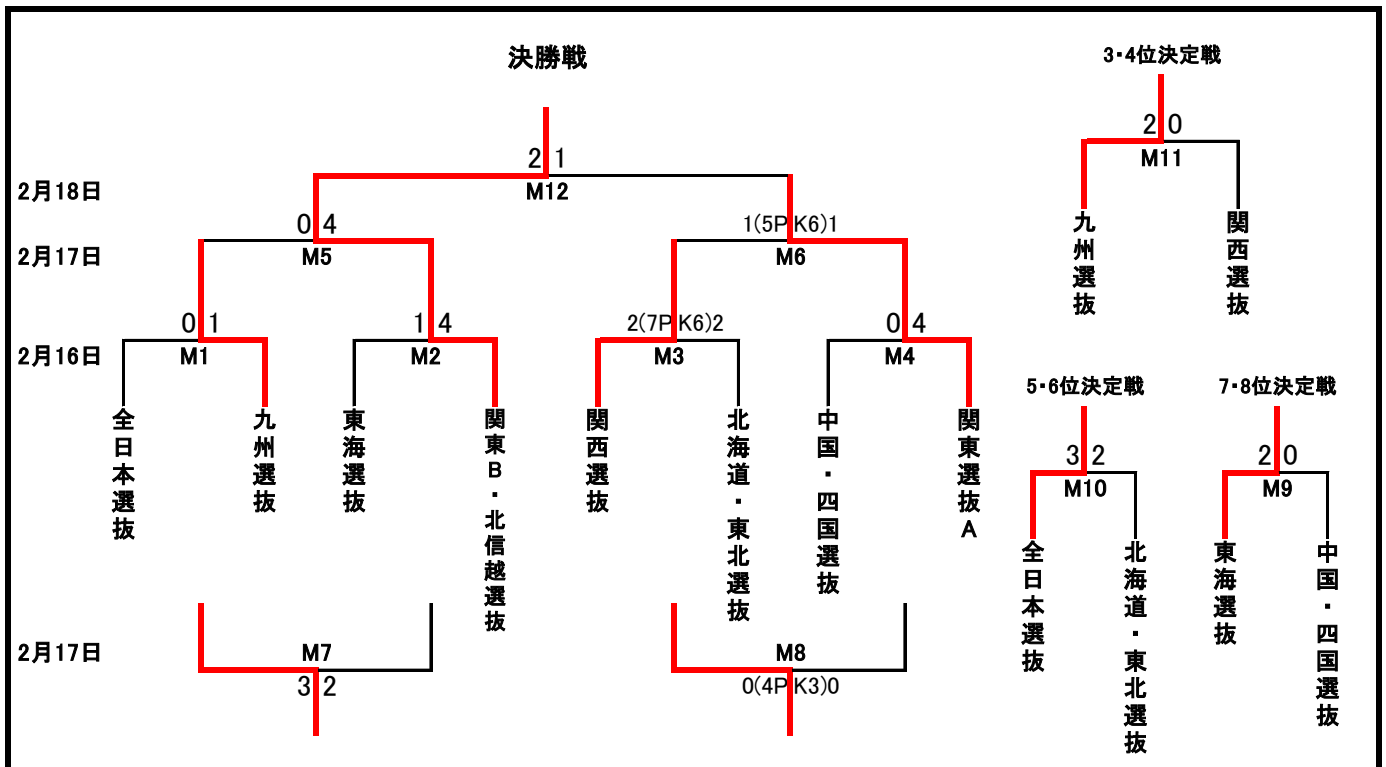

第32回デンソーカップチャレンジサッカー 熊本大会 試合日程表

◆開会式:2018年2月16日(金) 9:00～ 会場:大津町運動公園

◆1回戦 (45-15-45/延長無・即PK決着)

月日	試合時間(45分ハーフ)	球技場	競技場
第1日 2月16日(金)	10:00 ~ 11:45	M1 全日本選抜 0-1 九州選抜	
	12:00 ~ 13:45		M2 東海選抜 1-4 関東B・北信越選抜
	14:00 ~ 15:45	M3 関西選抜 2(7PK)6)2 北海道・東北選抜	M4 中国・四国選抜 0-4 関東選抜A

◆順位決定戦・準決勝 (45-15-45/延長無・即PK決着)

月日	試合時間(45分ハーフ)	多目的広場※人工芝	多目的広場※人工芝
第2日 2月17日(土)	10:00 ~ 11:45	M5 九州選抜 0-4 関東B・北信越選抜	M7 全日本選抜 3-2 東海選抜
	12:00 ~ 13:45	M6 関西選抜 1(5PK)6)1 関東選抜A	M8 北海道・東北選抜 0(4PK)3)0 中国・四国選抜
地域貢献活動			

◆3-8位決定戦 (45-15-45/延長無・即PK決着)

月日	試合時間(45分ハーフ)	対戦	会場
第3日 2月18日(日)	10:00 ~ 11:45	M9 東海選抜 2-0 中国・四国選抜	多目的広場※人工芝
	10:00 ~ 11:45	M10 全日本選抜 3-2 北海道・東北選抜	競技場
	10:00 ~ 11:45	M11 九州選抜 2-0 関西選抜	球技場

◆決勝戦・表彰式 (45-15-45/延長無・即PK決着)

月日	試合時間(45分ハーフ)	対戦	会場
第3日 2月18日(日)	13:00 ~ 14:45	M12 関東B・北信越選抜 2-1 関東選抜A	球技場
		決勝戦終了後 表彰式	